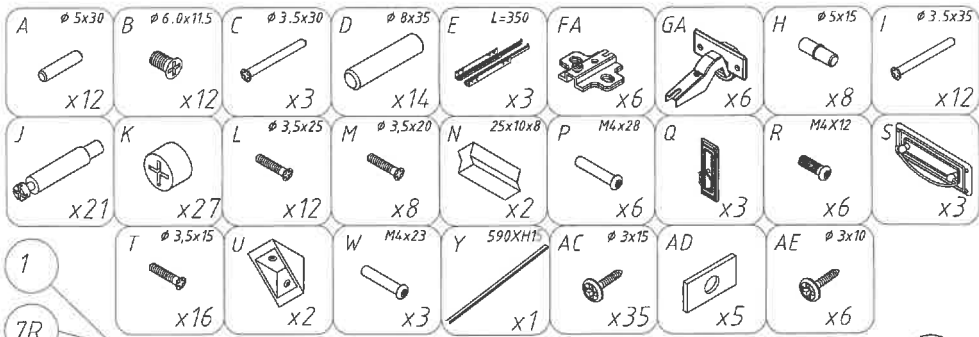

2004
TOSKANIA
komoda 3d+3sz

15

16

10

1

2

3

3