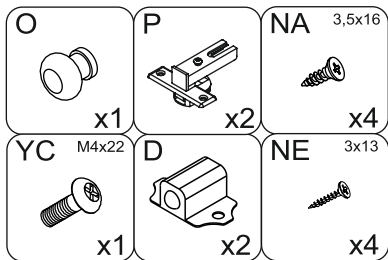

- | | |
|---|-------------------------------------|
| (D) Montageanleitung | (GB) Assembly instructions |
| (FR) Notice de montage | (IT) Istruzioni di montaggio |
| (NL) Handleiding voor de montage | (PL) Instrukcja montażu |
| (CZ) Montážní návod | (SK) Návod na montáž |
| (HU) Szerelési útmutató | (RO) Instrucțiuni de montaj |
| (TR) Montaj talimatı | (RU) ИНСТРУКЦИЯ ПО МОНТАЖУ |

9.06.2016.

YD 7x70 x1		NF 3x16 x4		YC M4x22 x6		YB 1x20 x100		Z 14mm x5	
A 8x35 x24	AB 5x30 x12	B 34mm x36	C 15x10 x36	D x8	E x8	G L=350 x2	H 6x10,5 x8		
M 38x27x21 x2	MA x10	N 3x10 x4	NA 3,5x16 x20	NB 3,5x35 x8	NC 3,5x30 x1	S H15 x1	NE 3x13 x32		
O x6	P x4	R x4	PA x4	RA x4	W 4mm x1	Y 5mm x12	YA 7x50 x12		

22

23

3

4

19

N 3x10
x4

E x8 NE 3x13 x16 AB 5x30 x4 B 34mm x4

7