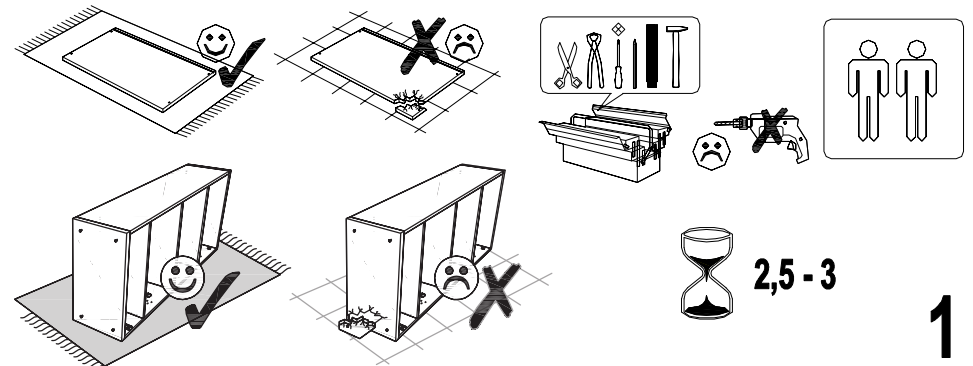

ROSA BIANCO

BIELIŻNIARKA

PLR0S06

- | | |
|---------------------------------------|-----------------------------------|
| D Montageanleitung | GB Assembly instructions |
| FR Notice de montage | IT Istruzioni di montaggio |
| NL Handleiding voor de montage | PL Instrukcja montażu |
| CZ Montážní návod | SK Návod na montáž |
| HU Szerelési útmutató | RO Instrucțiuni de montaj |
| TR Montaj talimatı | RU ИНСТРУКЦИЯ ПО МОНТАЖУ |

24.08.2022

A x12	BC 34mm x12	C 15x10 x12	D 8x35 x10	RB x4	PB x4	CA 15x13,2 x24	MC x18
MA x8	YB 1x20 x8	HD 6,0x10,5 x16	Z x4	G L=350 x2	HC 6,3x13 x8	VA 4mm x8	NL 4,5x40 x8
YC M4x22 x8	O L=320mm x4	NL L=350mm x2	N 3x10 x4	Y 5mm x8	NA 3,5x16 x8		