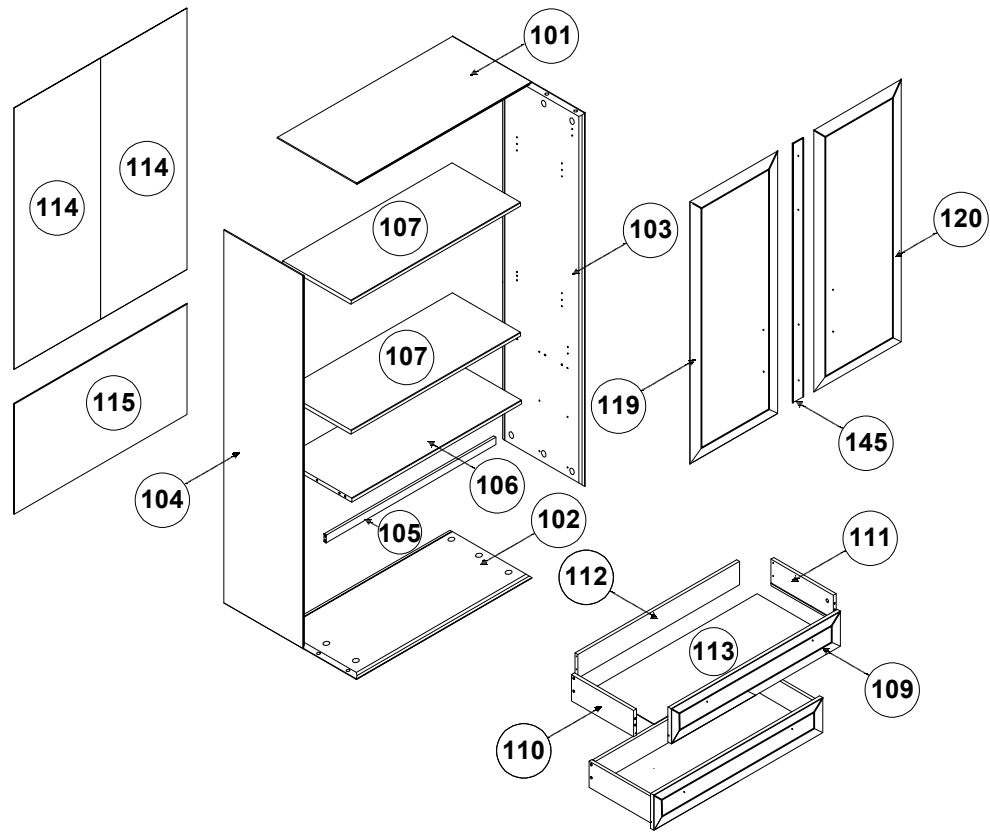

ROSA BIANCO

BIELIŻNIARKA

PLR0S06

- | | |
|---------------------------------------|-----------------------------------|
| D Montageanleitung | GB Assembly instructions |
| FR Notice de montage | IT Istruzioni di montaggio |
| NL Handleiding voor de montage | PL Instrukcja montażu |
| CZ Montážní návod | SK Návod na montáž |
| HU Szerelési útmutató | RO Instrucțiuni de montaj |
| TR Montaj talimatı | RU ИНСТРУКЦИЯ ПО МОНТАЖУ |

24.08.2022

A x12	BC 34mm x12	C 15x10 x12	D 8x35 x10	RB x4	PB x4	CA 15x13,2 x24	MC x18
MA x8	YB 1x20 x8	HD 6,0x10,5 x16	Z x4	G L=350 x2	HC 6,3x13 x8	VA 4mm x8	NL 4,5x40 x8
YC M4x22 x8	O L=320mm x4	NL L=350mm x2	N 3x10 x4	Y 5mm x8	NA 3,5x16 x8		