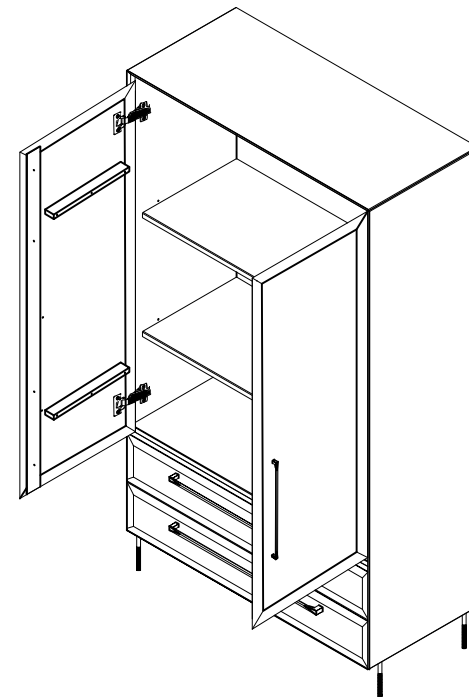

A x12	BC 34mm x12	C 15x10 x12	D 8x35 x10	RB x4	PB x4	CA 15x13,2 x24	MC x18
MA x8	YB 1x20 x8	HD 6,0x10,5 x16	Z x4	G L=350 x2	HC 6,3x13 x8	VA 4mm x8	NL 4,5x40 x8
YC M4x22 x8	O L=320mm x4	NL L=350mm x2	N 3x10 x4	Y 5mm x8	NA 3,5x16 x8		

2

19