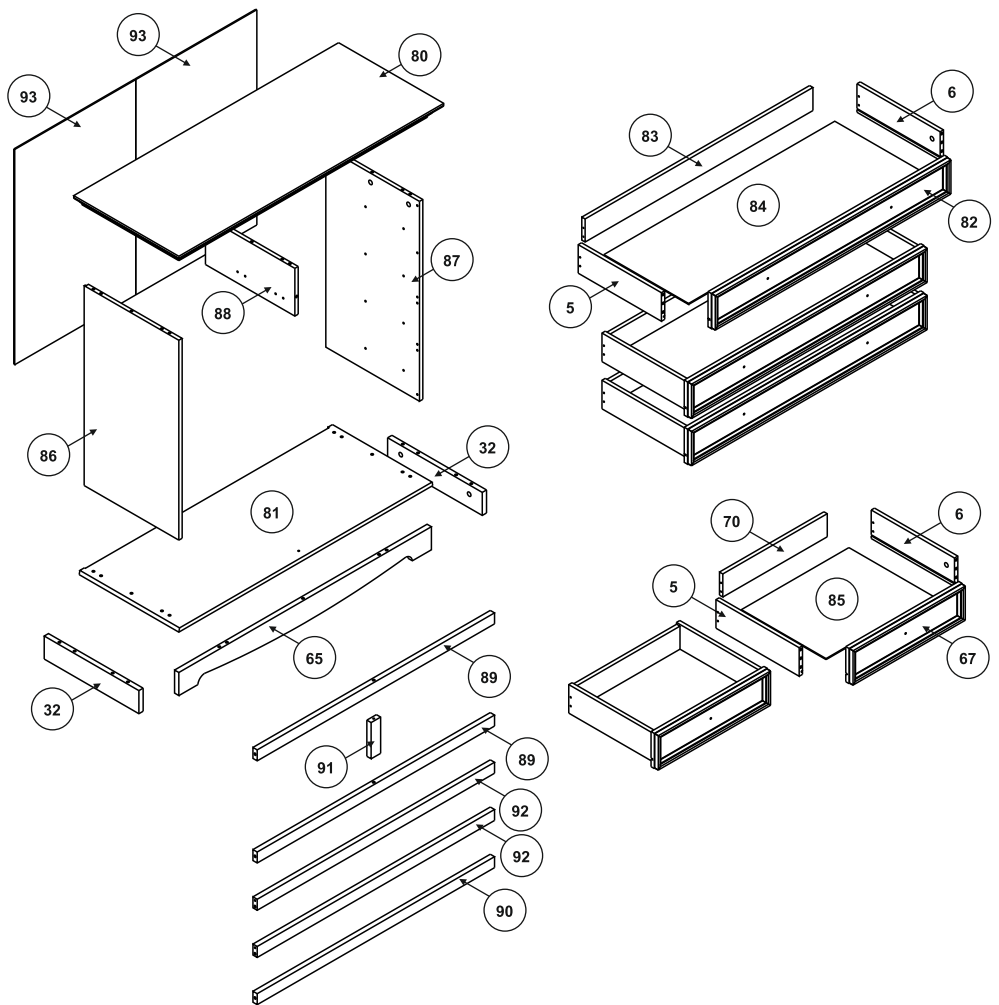

18

BELLUNO

KOMODA 5SZ

PL005

- | | |
|----------------------------------|------------------------------|
| (D) Montageanleitung | (GB) Assembly instructions |
| (FR) Notice de montage | (IT) Istruzioni di montaggio |
| (NL) Handleiding voor de montage | (PL) Instrukcja montażu |
| (CZ) Montážní návod | (SK) Návod na montáž |
| (HU) Szerelési útmutató | (RO) Instrucțiuni de montaj |
| (TR) Montaj talimatı | (RU) ИНСТРУКЦИЯ ПО МОНТАЖУ |

20.04.2016.

S	H15	NC	3,5x30	YD	7x70	YC	M4x22	YB	1x20	Z	14mm
x1		x1	x2	x8	x100	x5					
A	8x35	AB	5x30	B	34mm	C	15x10	V	20,5x9	VA	20,5x3
x16	x24	x37	x37	x4	x4	x5	x16				
M	38x27x21	O	3x10	NA	3,5x16	NB	3,5x35	HA	6x28	W	4mm
x2	x8	x10	x4	x20	x4	x1	x6				

17

x3

NB	3,5x35	YC	M4x22	O	3x10	YB	1x20
x12	x6	x6	x30				
AB	5x30	B	34mm	C	15x10		
x12	x6	x6					

x2

16

3

4

C 15x10
x10

9

B 34mm
x7

11

C 15x10
x7

12

NC 3,5x30
x1
YA 7x50
x6
W 4mm
x1

10