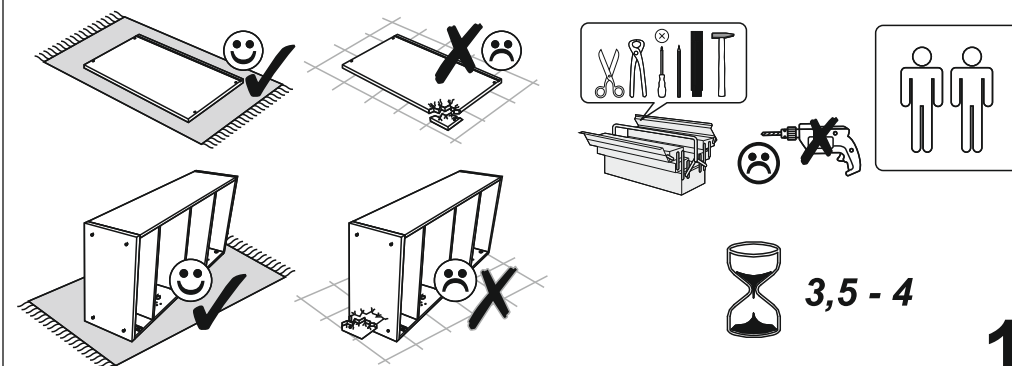

18

BELLUNO

KOMODA 5SZ

PL005

- | | |
|----------------------------------|------------------------------|
| (D) Montageanleitung | (GB) Assembly instructions |
| (FR) Notice de montage | (IT) Istruzioni di montaggio |
| (NL) Handleiding voor de montage | (PL) Instrukcja montażu |
| (CZ) Montážní návod | (SK) Návod na montáž |
| (HU) Szerelési útmutató | (RO) Instrucțiuni de montaj |
| (TR) Montaj talimatı | (RU) ИНСТРУКЦИЯ ПО МОНТАЖУ |

20.04.2016.

S	H15	NC	3,5x30	YD	7x70	YC	M4x22	YB	1x20	Z	14mm
x1		x1	x2	x8	x100	x5					
A	8x35	AB	5x30	B	34mm	C	15x10	V	20,5x9	VA	20,5x3
x16	x24	x37	x37	x4	x4	x5	x16				
M	38x27x21	O	3x10	NA	3,5x16	NB	3,5x35	HA	6x28	W	4mm
x2	x8	x10	x4	x20	x4	x1	x6				