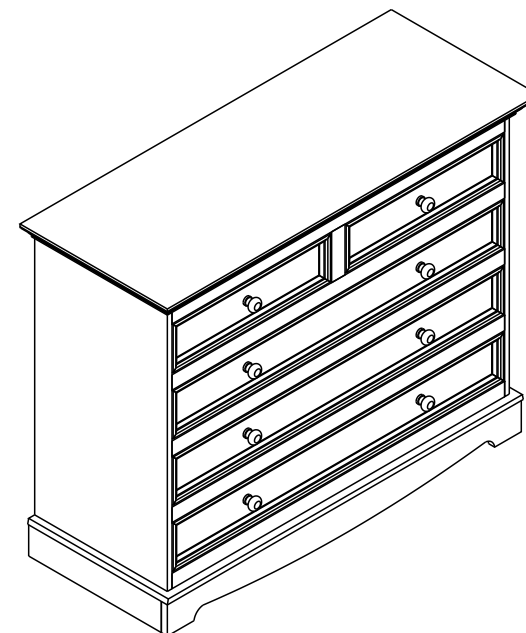

18

BELLUNO

KOMODA 5SZ

PL005

- | | |
|----------------------------------|------------------------------|
| (D) Montageanleitung | (GB) Assembly instructions |
| (FR) Notice de montage | (IT) Istruzioni di montaggio |
| (NL) Handleiding voor de montage | (PL) Instrukcja montażu |
| (CZ) Montážní návod | (SK) Návod na montáž |
| (HU) Szerelési útmutató | (RO) Instrucțiuni de montaj |
| (TR) Montaj talimatı | (RU) ИНСТРУКЦИЯ ПО МОНТАЖУ |

20.04.2016.

S	H15	NC	3,5x30	YD	7x70	YC	M4x22	YB	1x20	Z	14mm
x1		x1	x2	x8	x100	x5					
A	8x35	AB	5x30	B	34mm	C	15x10	V	20,5x9	VA	20,5x3
x16	x24	x37	x37	x4	x4	x5	x16				
M	38x27x21	O	3x10	NA	3,5x16	NB	3,5x35	HA	6x28	W	4mm
x2	x8	x10	x4	x20	x4	x1	x6				