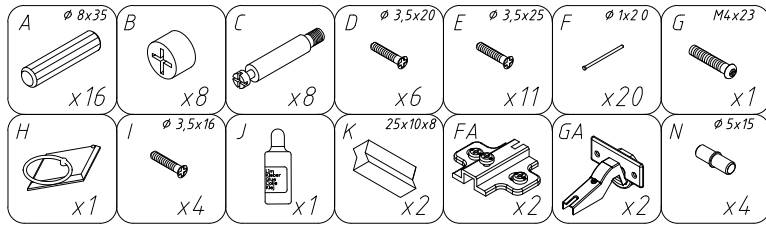

20

21

12

TOSKANIA
szafka nocna
PL2039

1

18

19

16