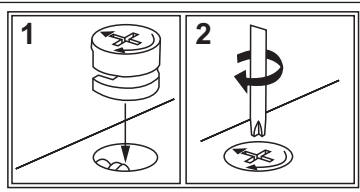

MODERN LOFT

SZAFKA RTV 160 OTWARTA - SZUFLADA SZKLANA

PLMOL08DS

- | | |
|---|-------------------------------------|
| (D) Montageanleitung | (GB) Assembly instructions |
| (FR) Notice de montage | (IT) Istruzioni di montaggio |
| (NL) Handleiding voor de montage | (PL) Instrukcja montażu |
| (CZ) Montážní návod | (SK) Návod na montáž |
| (HU) Szerelési útmutató | (RO) Instrucțiuni de montaj |
| (TR) Montaj talimatı | (RU) ИНСТРУКЦИЯ ПО МОНТАЖУ |

x2 | G L=350

x1 | HC 6,3x13

x4 | NO 3x15

x8 | BD 34mm/M4

x3 |

8

3

9