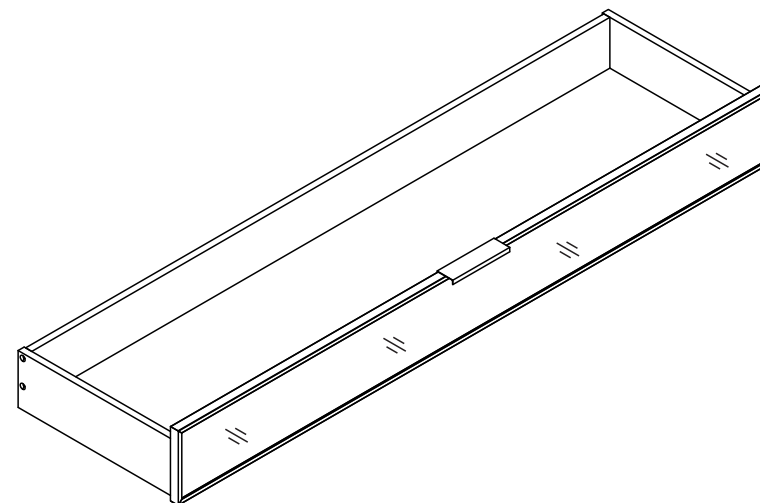

MODERN LOFT

SZAFKA RTV 160 OTWARTA - SZUFLADA SZKLANA

PLMOL08DS

- | | |
|---|-------------------------------------|
| (D) Montageanleitung | (GB) Assembly instructions |
| (FR) Notice de montage | (IT) Istruzioni di montaggio |
| (NL) Handleiding voor de montage | (PL) Instrukcja montażu |
| (CZ) Montážní návod | (SK) Návod na montáž |
| (HU) Szerelési útmutató | (RO) Instrucțiuni de montaj |
| (TR) Montaj talimatı | (RU) ИНСТРУКЦИЯ ПО МОНТАЖУ |

x2 | G L=350

x1 | HC 6,3x13

x4 | NO 3x15

x8 | BD 34mm/M4

x3 |

8

3

9