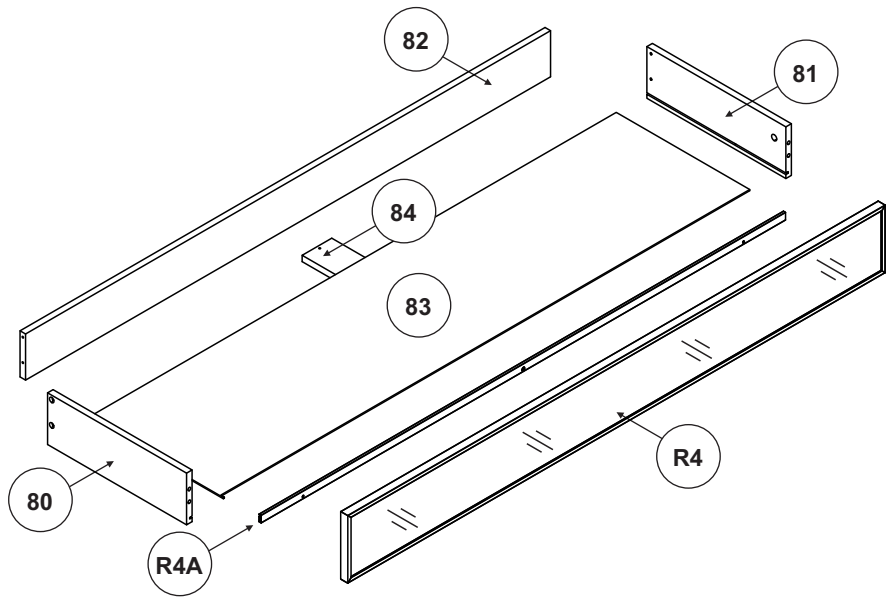

NL 4,5x40 x5	CB 15x10 x3	YS M4x8 BLACK x2					
A 8x35 x2	ZA x2	OG x1	YO M4x20 x2	G L=350 x1	HC 6,3x13 x4	NO 3x15 x8	BD 34mm/M4 x3