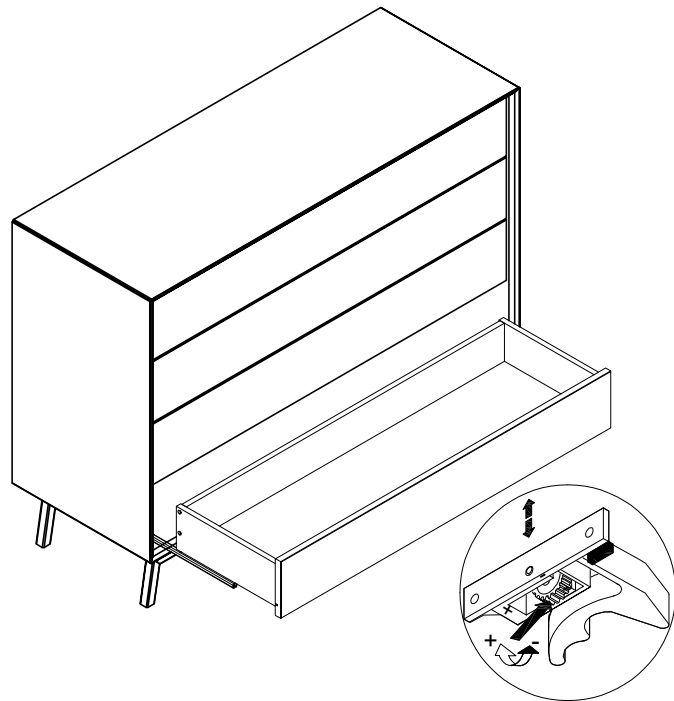

# MODERN LOFT

KOMODA 4 SZUFLADAMI - SZUFLADA DREWNIANA

PLMOL04DD

- |                                       |                                   |
|---------------------------------------|-----------------------------------|
| <b>D</b> Montageanleitung             | <b>GB</b> Assembly instructions   |
| <b>FR</b> Notice de montage           | <b>IT</b> Istruzioni di montaggio |
| <b>NL</b> Handleiding voor de montage | <b>PL</b> Instrukcja montażu      |
| <b>CZ</b> Montážní návod              | <b>SK</b> Návod na montáž         |
| <b>HU</b> Szerelési útmutató          | <b>RO</b> Instrucțiuni de montaj  |
| <b>TR</b> Montaj talimatı             | <b>RU</b> ИНСТРУКЦИЯ ПО МОНТАЖУ   |

10.08.2023

NL 4,5x40  x4	NK L=350  x1	N 3x10  x2	LD R  x1	LE  x2	A 8x35  x2	NO 3x15  x8	GC L=350  x1
LC L  x1	HC 6,3x13  x4	LF L=1075  x1	NI 3,5x20  x4	BC 34mm  x2	C 15x10  x2		

**2**

**10**

**9**

**3**

**4**