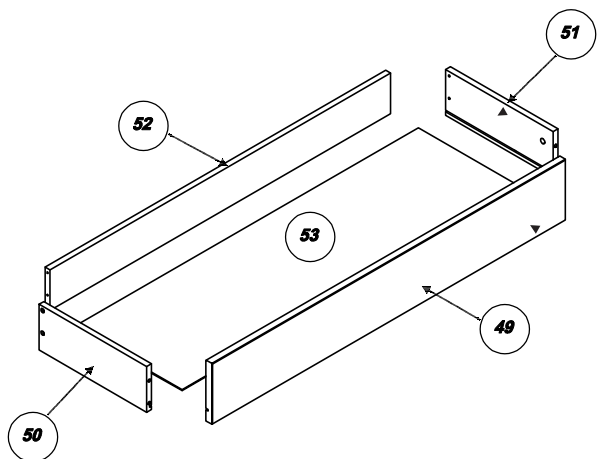

# MODERN LOFT

KOMODA 4 SZUFLADAMI - SZUFLADA DREWNIANA

PLMOL04DD

- |                                       |                                   |
|---------------------------------------|-----------------------------------|
| <b>D</b> Montageanleitung             | <b>GB</b> Assembly instructions   |
| <b>FR</b> Notice de montage           | <b>IT</b> Istruzioni di montaggio |
| <b>NL</b> Handleiding voor de montage | <b>PL</b> Instrukcja montażu      |
| <b>CZ</b> Montážní návod              | <b>SK</b> Návod na montáž         |
| <b>HU</b> Szerelési útmutató          | <b>RO</b> Instrucțiuni de montaj  |
| <b>TR</b> Montaj talimatı             | <b>RU</b> ИНСТРУКЦИЯ ПО МОНТАЖУ   |

10.08.2023

NL 4,5x40  x4	NK L=350  x1	N 3x10  x2	LD R  x1	LE  x2	A 8x35  x2	NO 3x15  x8	GC L=350  x1
LC L  x1	HC 6,3x13  x4	LF L=1075  x1	NI 3,5x20  x4	BC 34mm  x2	C 15x10  x2		

**2**

**10**

**9**

**3**

**4**