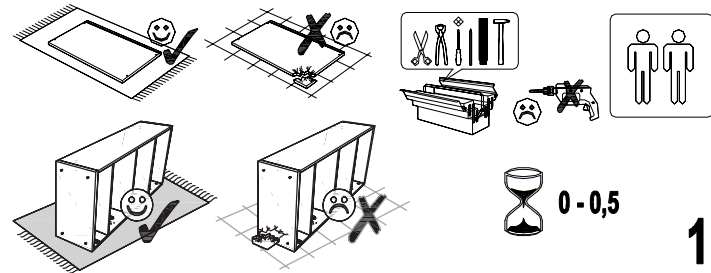

# MODERN LOFT

KOMODA 4 SZUFLADAMI - SZUFLADA DREWNIANA

PLMOL04DD

- |                                       |                                   |
|---------------------------------------|-----------------------------------|
| <b>D</b> Montageanleitung             | <b>GB</b> Assembly instructions   |
| <b>FR</b> Notice de montage           | <b>IT</b> Istruzioni di montaggio |
| <b>NL</b> Handleiding voor de montage | <b>PL</b> Instrukcja montażu      |
| <b>CZ</b> Montážní návod              | <b>SK</b> Návod na montáž         |
| <b>HU</b> Szerelési útmutató          | <b>RO</b> Instrucțiuni de montaj  |
| <b>TR</b> Montaj talimatı             | <b>RU</b> ИНСТРУКЦИЯ ПО МОНТАЖУ   |

10.08.2023

NL 4,5x40  x4	NK L=350  x1	N 3x10  x2	LD R  x1	LE  x2	A 8x35  x2	NO 3x15  x8	GC L=350  x1
LC L  x1	HC 6,3x13  x4	LF L=1075  x1	NI 3,5x20  x4	BC 34mm  x2	C 15x10  x2		

**2**

**10**

**9**

**3**

**4**