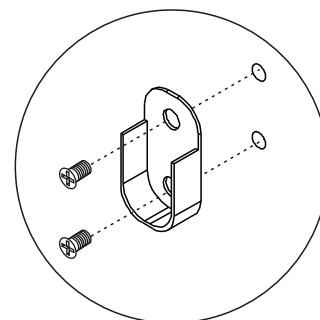

SZAFA SYSTEMOWA SZ-0034

Wieszak na ubrania

Element o wymiarze 120 cm
ART. NR. 10603422

Element o wymiarze 100 cm
ART. NR. 10603421

Element o wymiarze 60 cm
ART. NR. 10603424

Element o wymiarze 50 cm
ART. NR. 10603423