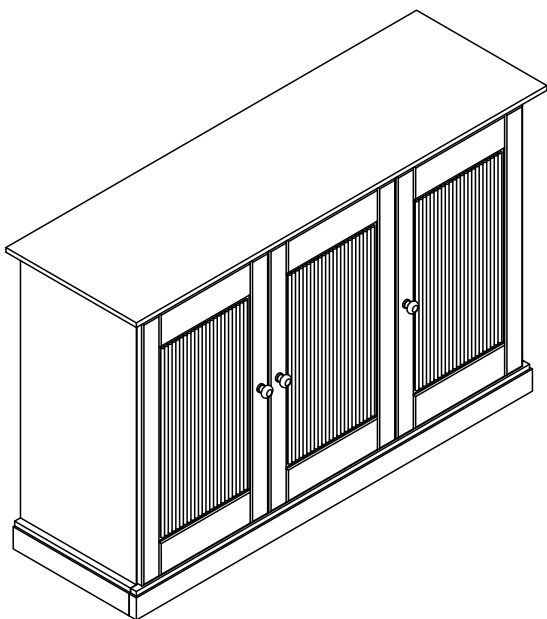

ROSELLA

KOMODA 3 DRZ / 3 SZUF

SKROS05

- | | |
|---|-------------------------------------|
| (D) Montageanleitung | (GB) Assembly instructions |
| (FR) Notice de montage | (IT) Istruzioni di montaggio |
| (NL) Handleiding voor de montage | (PL) Instrukcja montażu |
| (CZ) Montážní návod | (SK) Návod na montáž |
| (HU) Szerelési útmutató | (RO) Instrucțiuni de montaj |
| (TR) Montaj talimatı | (RU) ИНСТРУКЦИЯ ПО МОНТАЖУ |