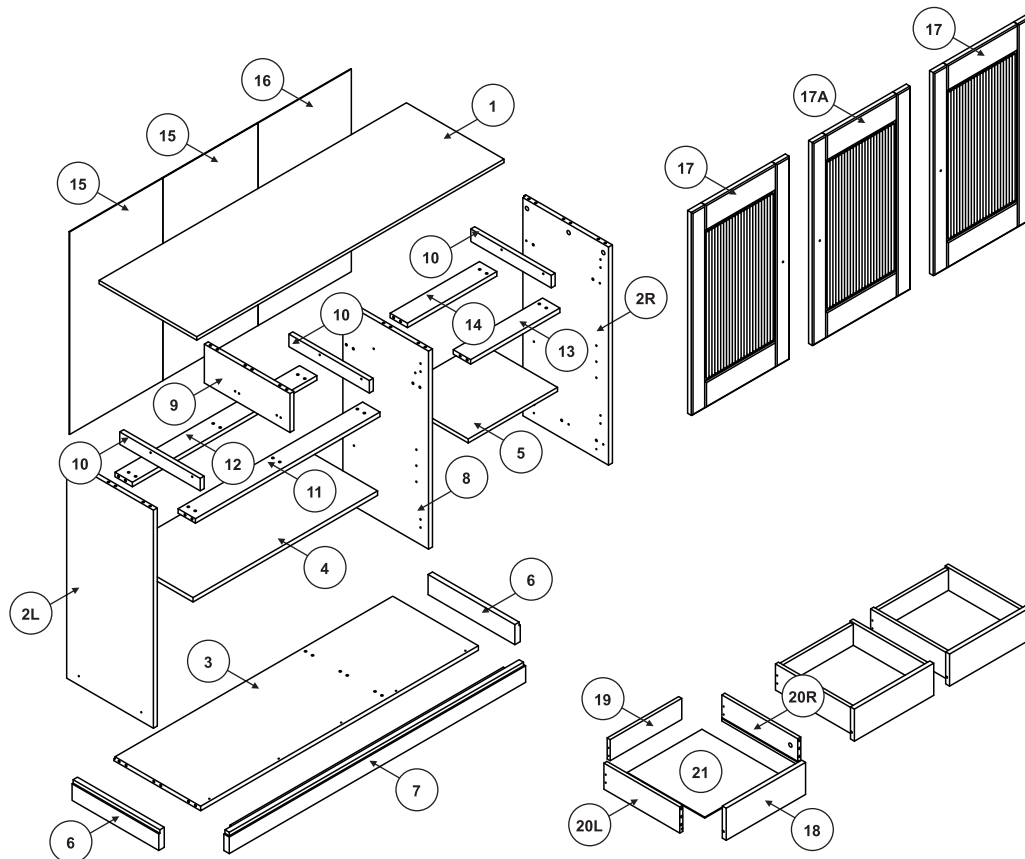

ROSELLA

KOMODA 3 DRZ / 3 SZUF

SKROS05

- | | |
|---|-------------------------------------|
| (D) Montageanleitung | (GB) Assembly instructions |
| (FR) Notice de montage | (IT) Istruzioni di montaggio |
| (NL) Handleiding voor de montage | (PL) Instrukcja montażu |
| (CZ) Montážní návod | (SK) Návod na montáž |
| (HU) Szerelési útmutató | (RO) Instrucțiuni de montaj |
| (TR) Montaj talimatı | (RU) ИНСТРУКЦИЯ ПО МОНТАЖУ |

AB 5x32 x12	AD 8x60 x2	BF x2	S x1	PB x2	G L=350 x3	H 6,3x11 x12	N 3x16 x12			
A 8x32 x33	B 34mm x28	C 15x10 x32	Y 5mm x8	PA x4	RA x6	NA 3,5x16 x16	YA 7x50 x11			
NB 3,5x35 x17	NC 3,5x30 x4	KK x2	YB 1x20 x60	MF x2	YC M4x25 x3	O x3	W 4mm x1			

14

G L=350

 x3

H 6,3x11

 x12

x3

15

16