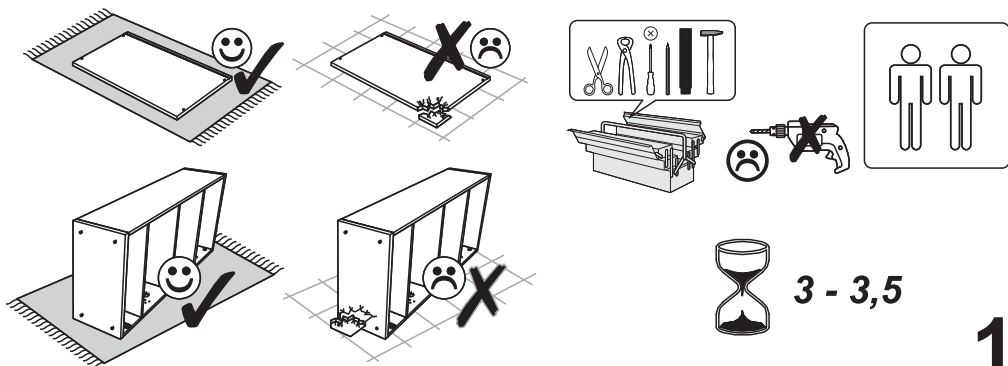

ROSELLA

KOMODA 3 DRZ / 3 SZUF

SKROS05

- | | |
|---|-------------------------------------|
| (D) Montageanleitung | (GB) Assembly instructions |
| (FR) Notice de montage | (IT) Istruzioni di montaggio |
| (NL) Handleiding voor de montage | (PL) Instrukcja montażu |
| (CZ) Montážní návod | (SK) Návod na montáž |
| (HU) Szerelési útmutató | (RO) Instrucțiuni de montaj |
| (TR) Montaj talimatı | (RU) ИНСТРУКЦИЯ ПО МОНТАЖУ |