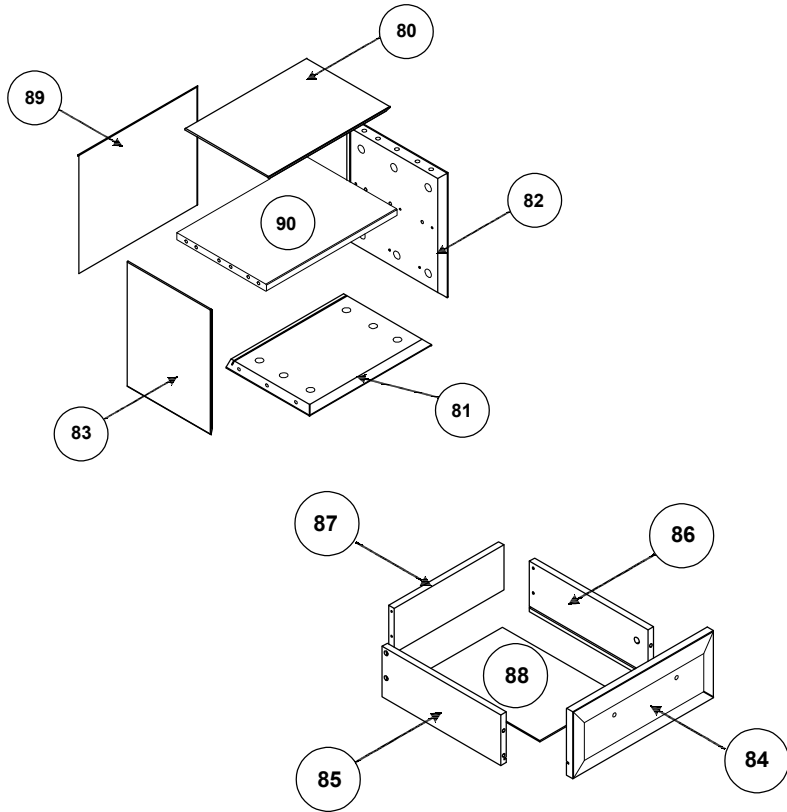

### PLR0S04

- |                                       |                                   |
|---------------------------------------|-----------------------------------|
| <b>D</b> Montageanleitung             | <b>GB</b> Assembly instructions   |
| <b>FR</b> Notice de montage           | <b>IT</b> Istruzioni di montaggio |
| <b>NL</b> Handleiding voor de montage | <b>PL</b> Instrukcja montażu      |
| <b>CZ</b> Montážní návod              | <b>SK</b> Návod na montáž         |
| <b>HU</b> Szerelési útmutató          | <b>RO</b> Instrucțiuni de montaj  |
| <b>TR</b> Montaj talimatı             | <b>RU</b> ИНСТРУКЦИЯ ПО МОНТАЖУ   |

24.08.2022

**2**

17

4

D 8x35  
x4

5

C 15x10  
x6

6

VA 4mm x4  
G L=350 x1  
HC 6,3x13 x4

15

16

13

14

7

8

9